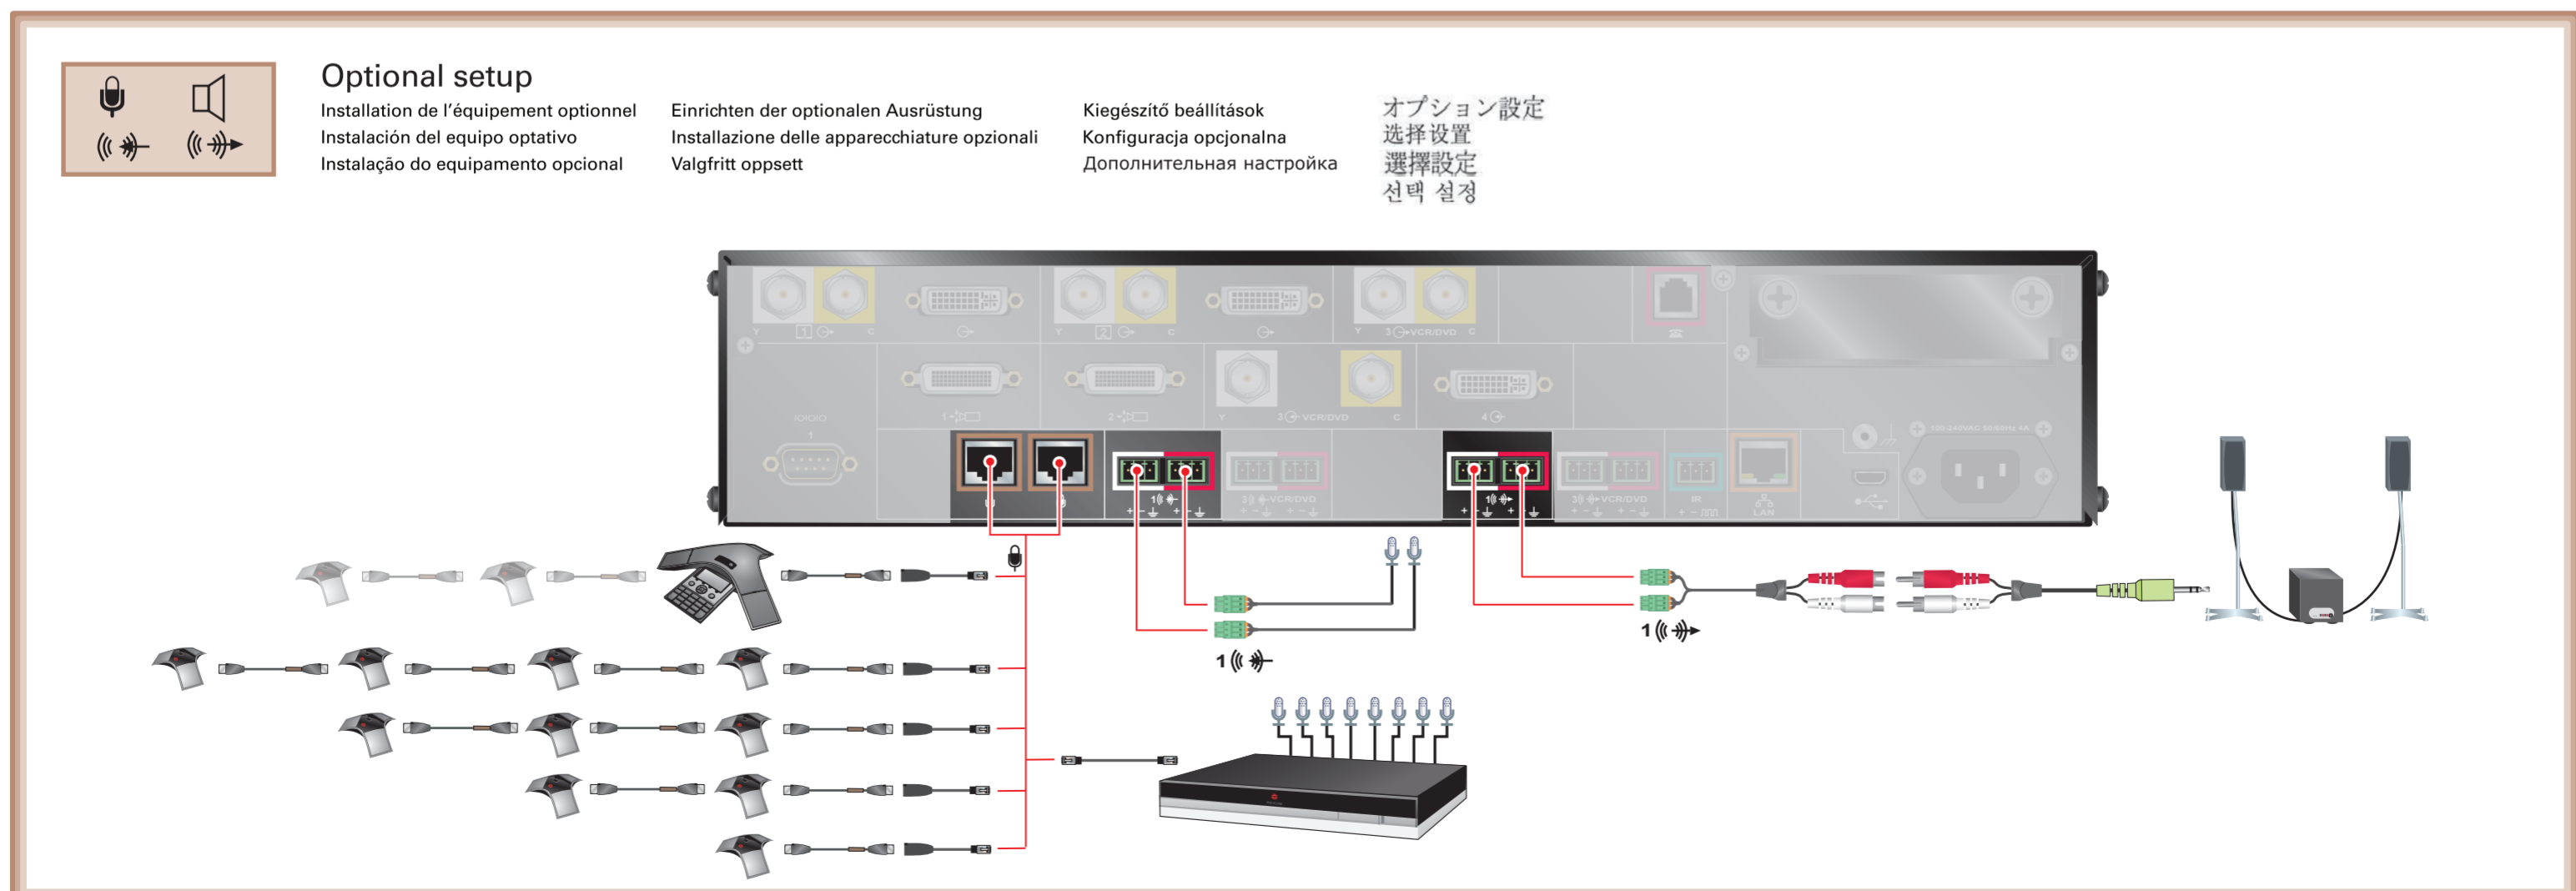

Setting up the Polycom® HDX 9001™ /Polycom HDX 9002™ System

Optional setup

Installation de l'équipement optionnel
 Instalación del equipo optativo
 Instalação do equipamento opcional

Einrichten der optionalen Ausrüstung
 Installazione delle apparecchiature opzionali
 Valgfritt oppsett

Kiegészítő beállítások
 Konfiguracja opcjonalna
 Додаточна настройка

オプション設定
 选择设置
 選擇設定
 선택 설정

Optional setup

Installation de l'équipement optionnel
 Instalación del equipo optativo
 Instalação do equipamento opcional

Einrichten der optionalen Ausrüstung
 Installazione delle apparecchiature opzionali
 Valgfritt oppsett

Kiegészítő beállítások
 Konfiguracja opcjonalna
 Додаточна настройка

オプション設定
 选择设置
 選擇設定
 선택 설정

Optional setup