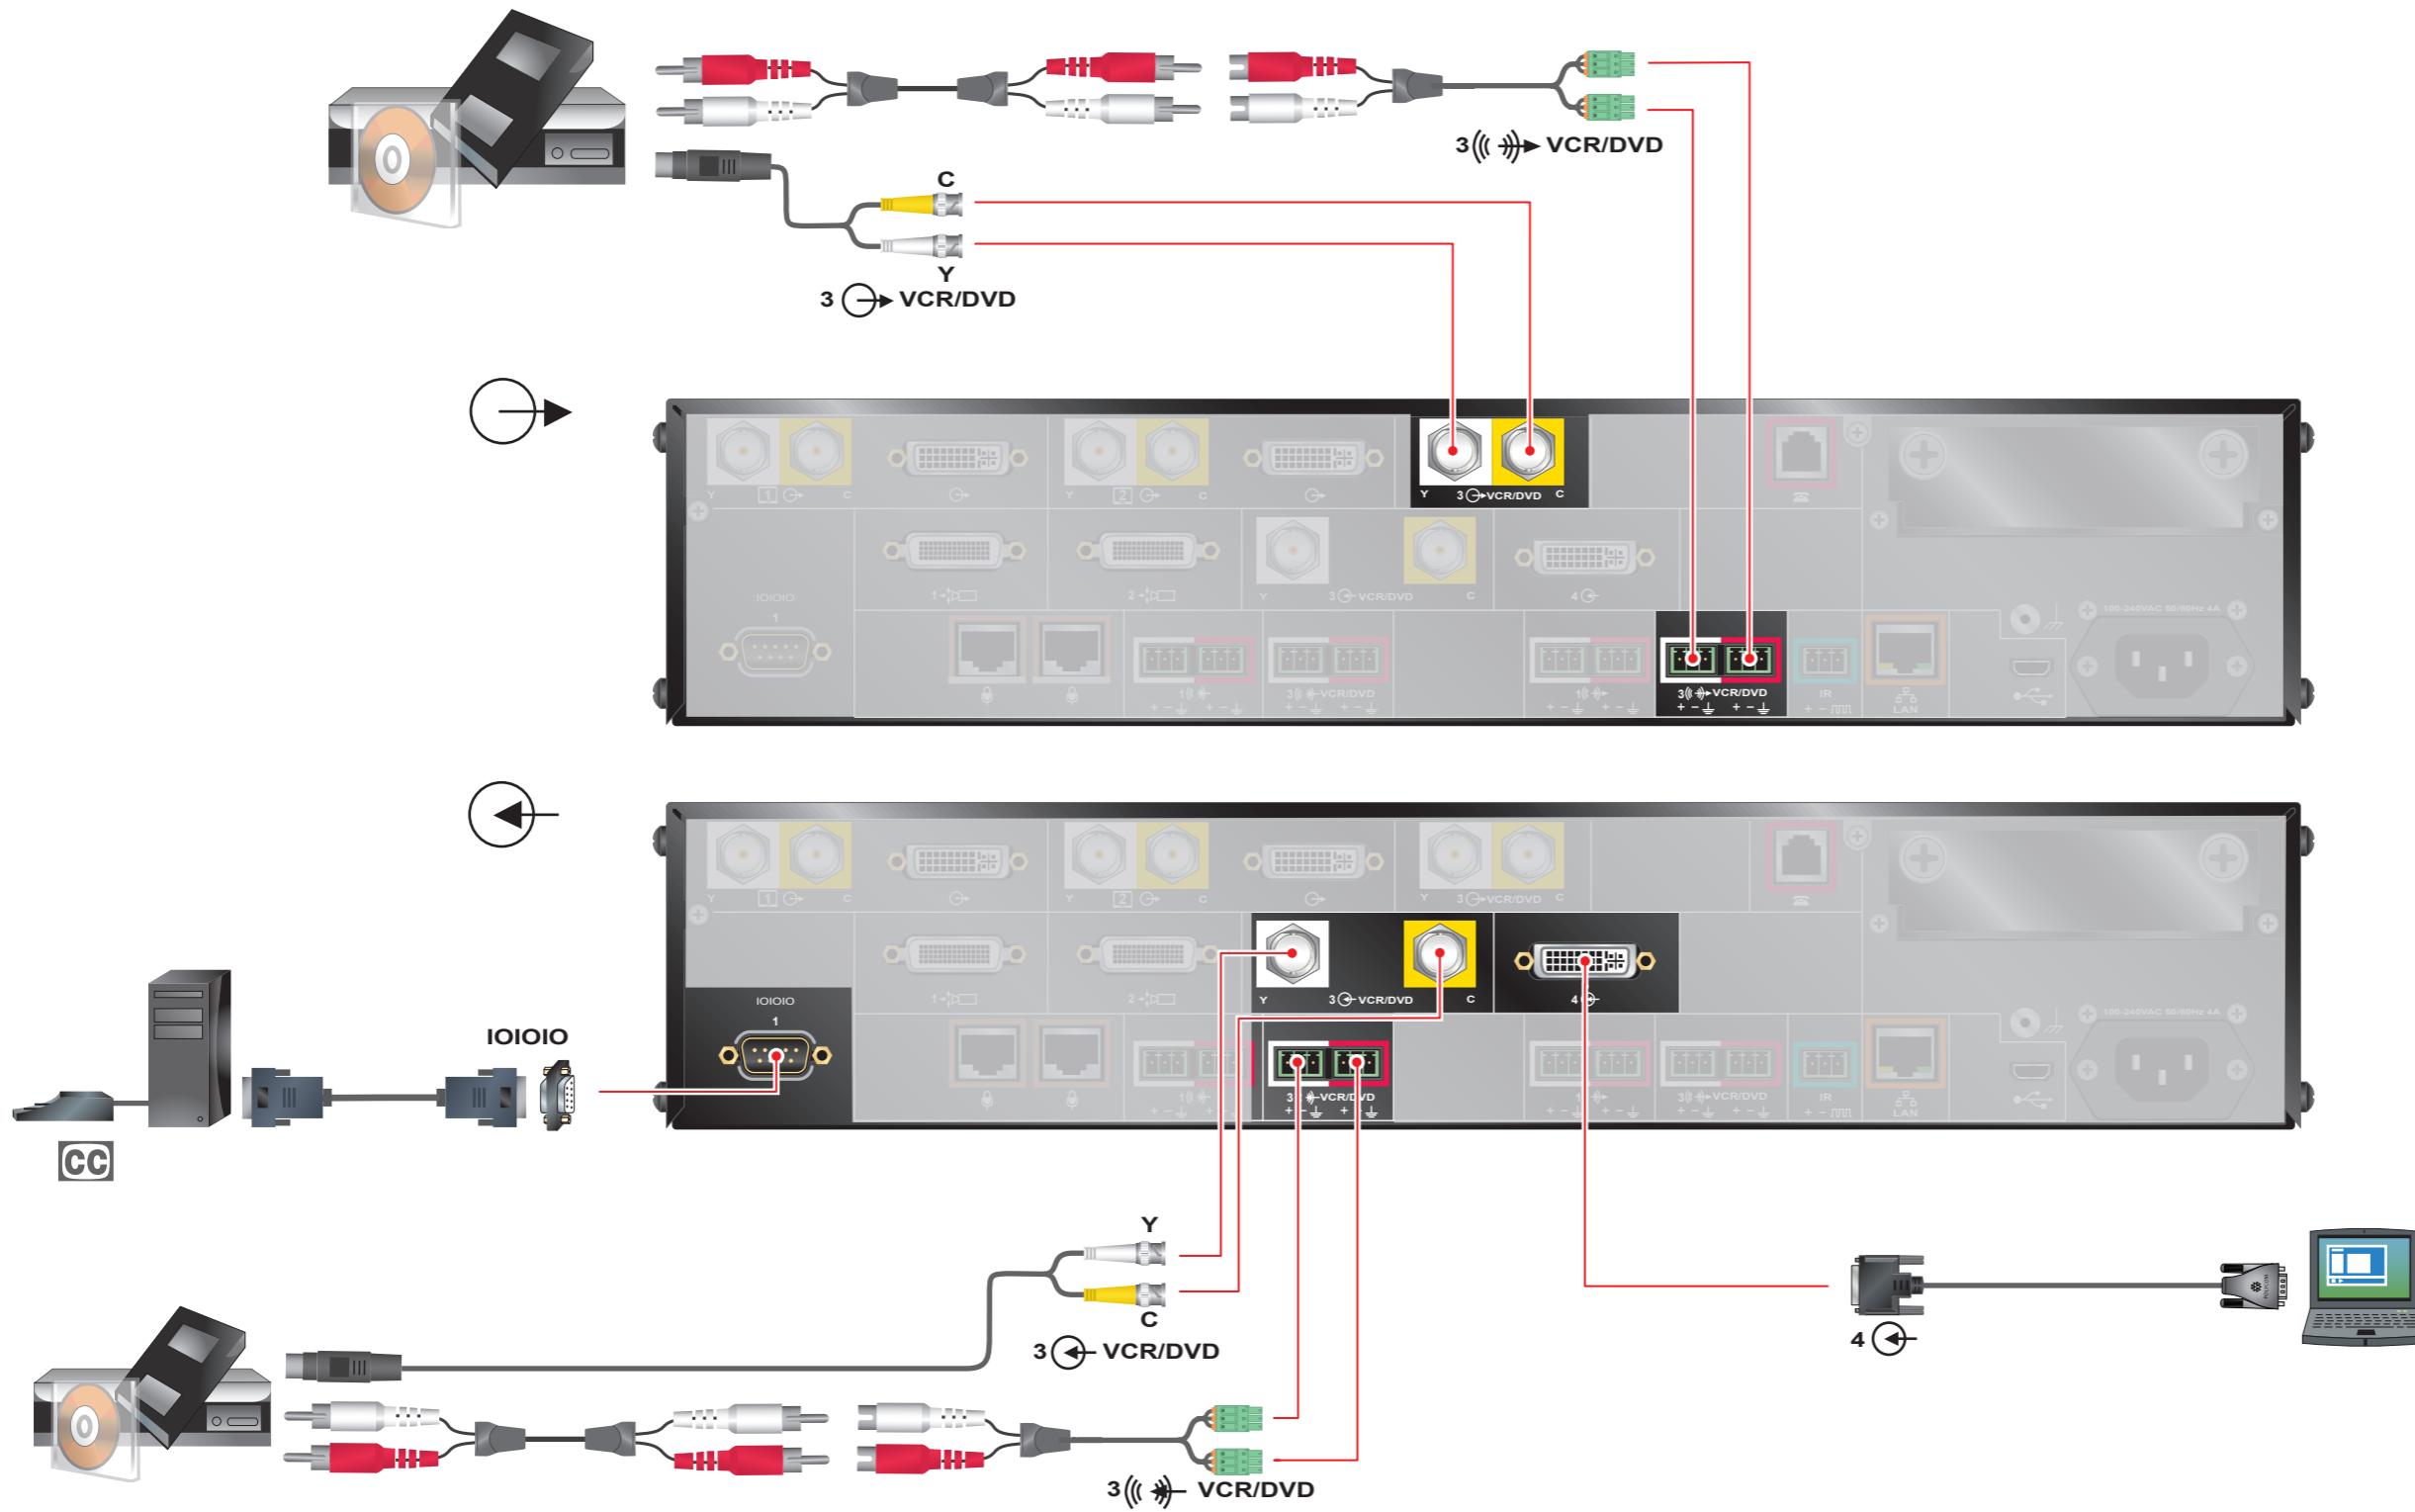

Setting up the Polycom® HDX 9001™ /Polycom HDX 9002™ System

Optional setup

Installation de l'équipement optionnel
 Instalación del equipo optativo
 Instalação do equipamento opcional

Einrichten der optionalen Ausrüstung
 Installazione delle apparecchiature opzionali
 Valgfritt oppsett

Kiegészítő beállítások
 Konfiguracja opcjonalna
 Додаточна настройка

オプション設定
 选择设置
 選擇設定
 선택 설정

Optional setup

Installation de l'équipement optionnel
 Instalación del equipo optativo
 Instalação do equipamento opcional

Einrichten der optionalen Ausrüstung
 Installazione delle apparecchiature opzionali
 Valgfritt oppsett

Kiegészítő beállítások
 Konfiguracja opcjonalna
 Додаточна настройка

オプション設定
 选择设置
 選擇設定
 선택 설정

Optional setup