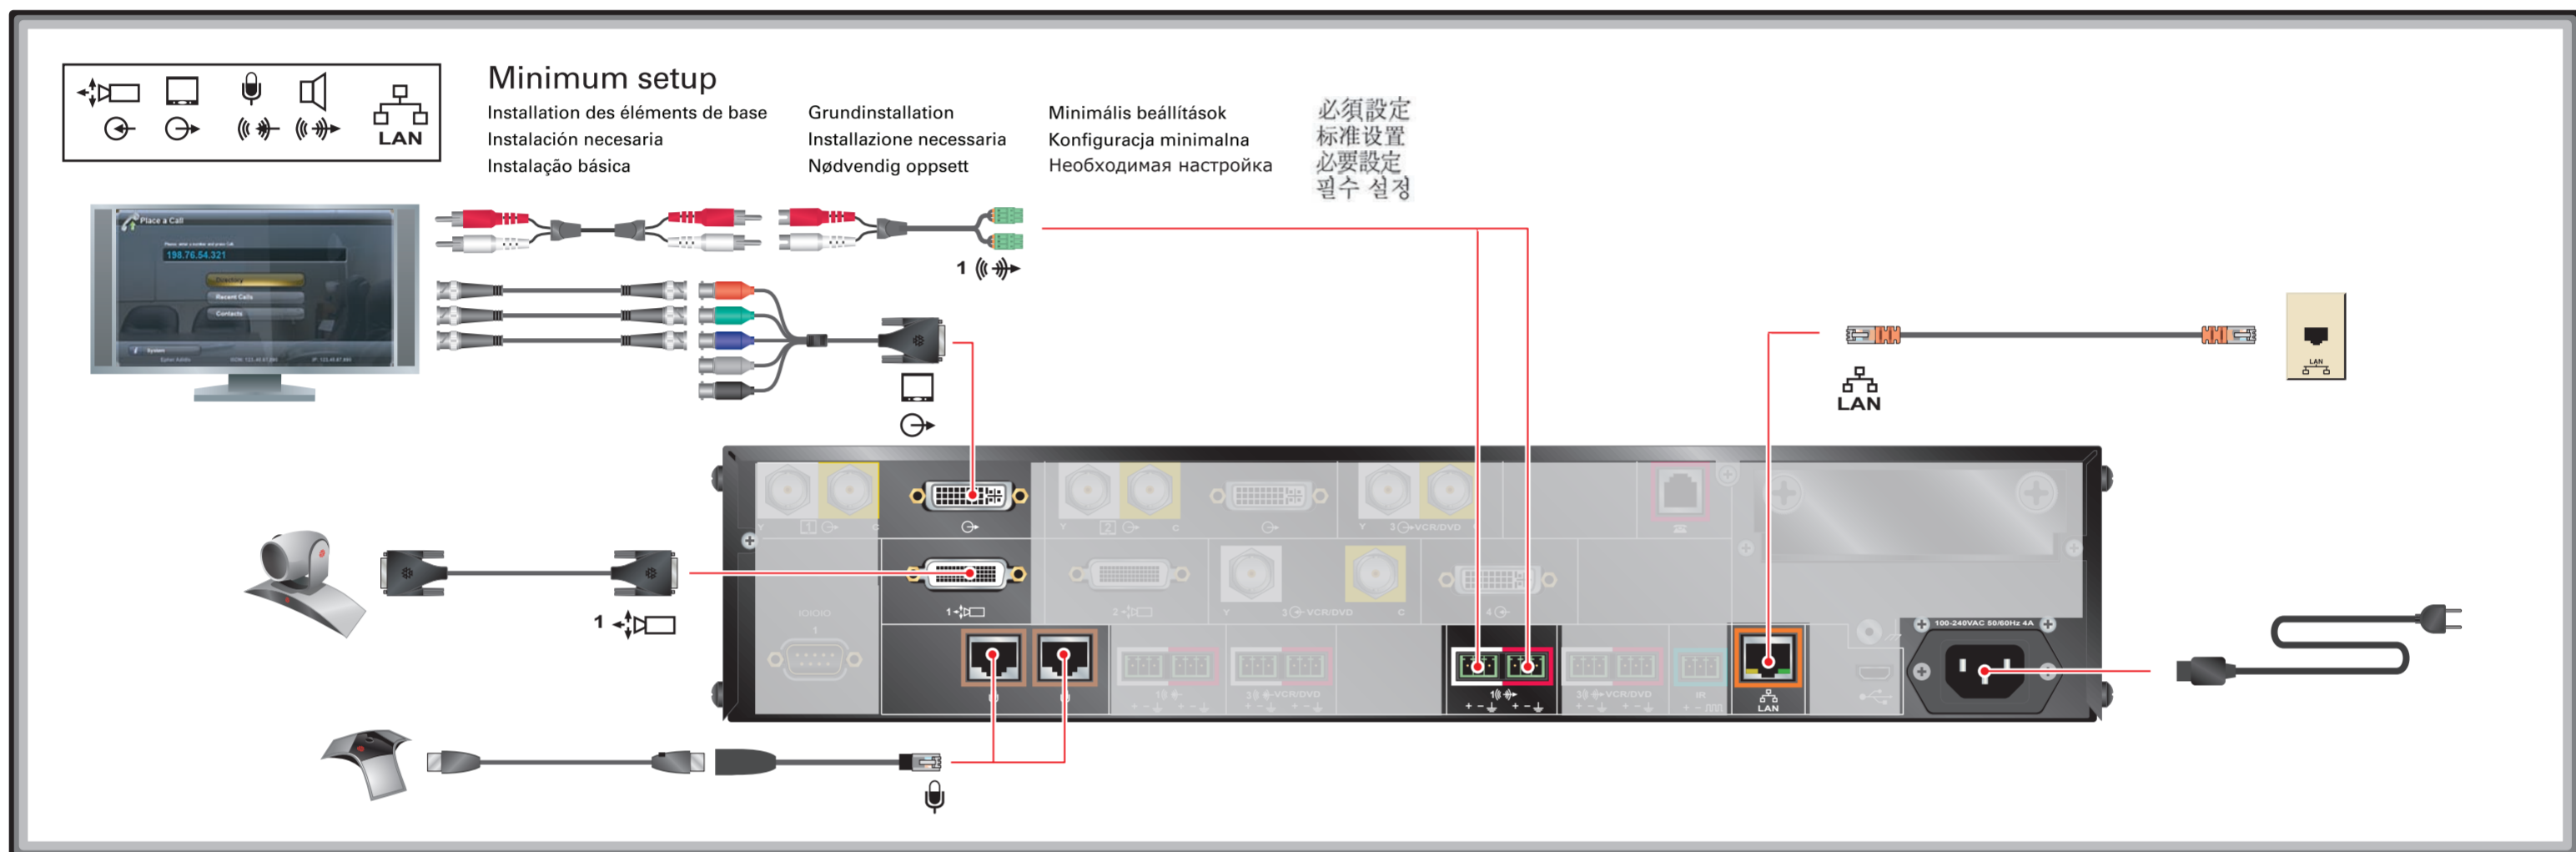

Setting up the Polycom® HDX 9001™ /Polycom HDX 9002™ System

Optional setup

Installation de l'équipement optionnel
 Instalación del equipo optativo
 Instalação do equipamento opcional

Einrichten der optionalen Ausrüstung
 Installazione delle apparecchiature opzionali
 Valgfritt oppsett

Kiegészítő beállítások
 Konfiguracja opcjonalna
 Додаточна настройка

オプション設定
 选择设置
 選擇設定
 선택 설정

Optional setup

Installation de l'équipement optionnel
 Instalación del equipo optativo
 Instalação do equipamento opcional

Einrichten der optionalen Ausrüstung
 Installazione delle apparecchiature opzionali
 Valgfritt oppsett

Kiegészítő beállítások
 Konfiguracja opcjonalna
 Додаточна настройка

オプション設定
 选择设置
 選擇設定
 선택 설정

Optional setup