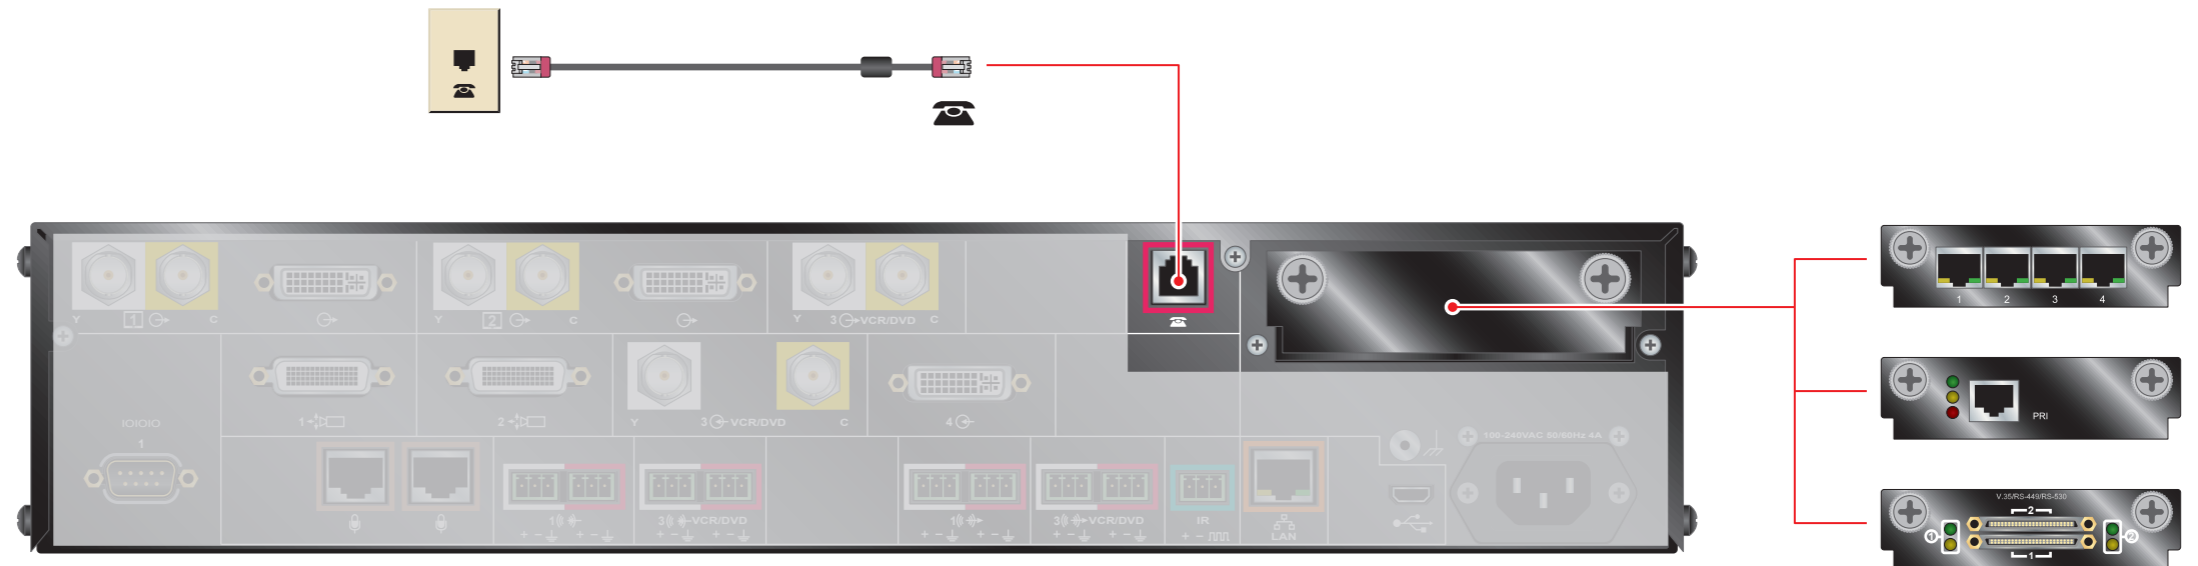

Setting up the Polycom® HDX 9001™ /Polycom HDX 9002™ System

Optional setup

Installation de l'équipement optionnel
 Instalación del equipo optativo
 Instalação do equipamento opcional

Einrichten der optionalen Ausrüstung
 Installazione delle apparecchiature opzionali
 Valgfritt oppsett

Kiegészítő beállítások
 Konfiguracja opcjonalna
 Додаточна настройка

オプション設定
 选择设置
 選擇設定
 선택 설정

Optional setup

Installation de l'équipement optionnel
 Instalación del equipo optativo
 Instalação do equipamento opcional

Einrichten der optionalen Ausrüstung
 Installazione delle apparecchiature opzionali
 Valgfritt oppsett

Kiegészítő beállítások
 Konfiguracja opcjonalna
 Додаточна настройка

オプション設定
 选择设置
 選擇設定
 선택 설정

Optional setup