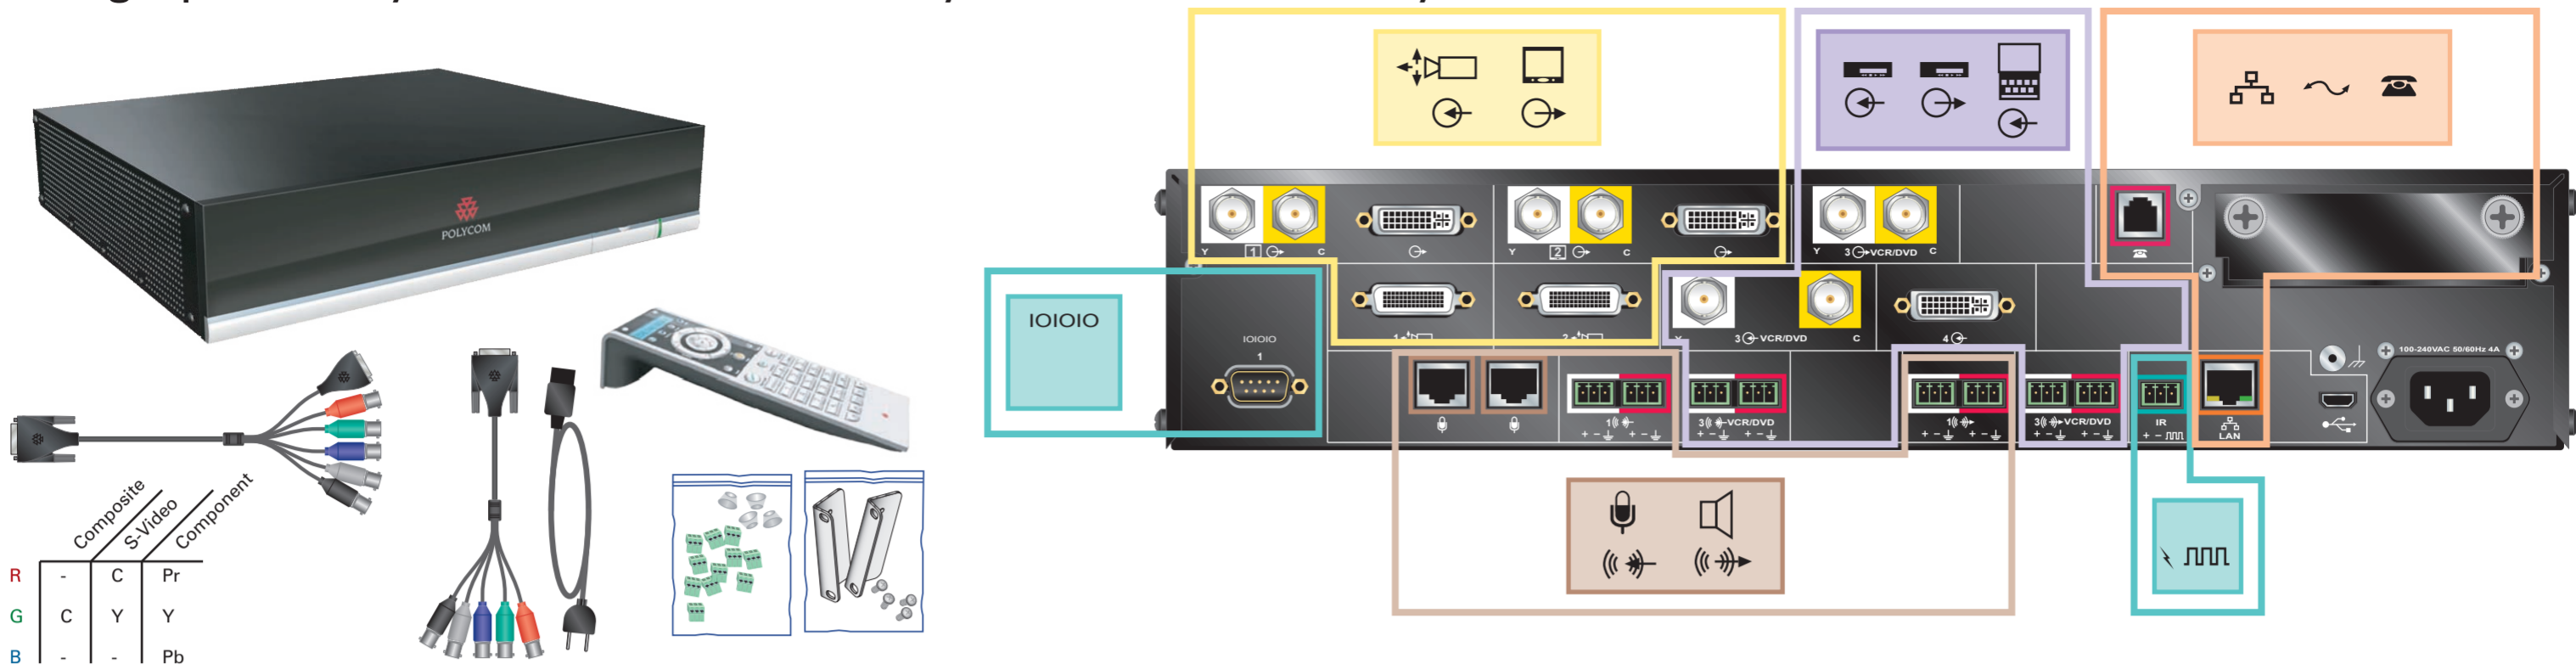

Setting up the Polycom® HDX 9001™ /Polycom HDX 9002™ System

Optional setup

Installation de l'équipement optionnel
 Instalación del equipo optativo
 Instalação do equipamento opcional

Einrichten der optionalen Ausrüstung
 Installazione delle apparecchiature opzionali
 Valgfritt oppsett

Kiegészítő beállítások
 Konfiguracja opcjonalna
 Додаточна настройка

オプション設定
 选择设置
 選擇設定
 선택 설정

Optional setup

Installation de l'équipement optionnel
 Instalación del equipo optativo
 Instalação do equipamento opcional

Einrichten der optionalen Ausrüstung
 Installazione delle apparecchiature opzionali
 Valgfritt oppsett

Kiegészítő beállítások
 Konfiguracja opcjonalna
 Додаточна настройка

オプション設定
 选择设置
 選擇設定
 선택 설정

Optional setup